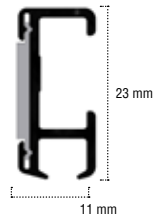

KLEUREN / COULEURS

-11
Wit mat
Blanc mat

-60
Zwart
Noir

EIGENSCHAPPEN / CARACTÉRISTIQUES

- Profiellengte 600 cm
- Profielgewicht 170 g/m
- Afstand tussen steunen ca. 60 cm
- Longueur du profil 600 cm
- Poids du profil 170 g/m
- Écart entre les supports environ 60 cm

VERBUIGINGEN / COURBURES

Horizontaal / Horizontale	R = 10 cm	R = 10 cm / X = min. 30 cm	R = min. 22,5 cm
Verticaal / Verticale	Niet mogelijk / Pas possible	Niet mogelijk / Pas possible	R = min. 50 cm

€ 52 per bocht / par courbe