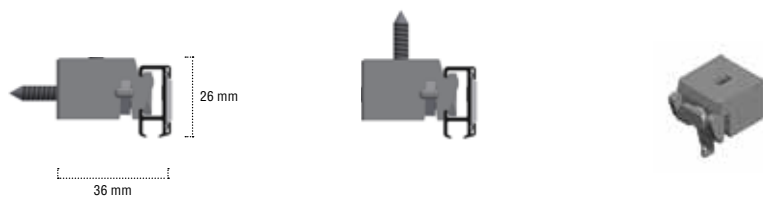

KLEUREN / COULEURS

-11
Wit mat
Blanc mat

-60
Zwart
Noir

EIGENSCHAPPEN / CARACTÉRISTIQUES

- Profiellengte 600 cm
- Profielgewicht 170 g/m
- Afstand tussen steunen ca. 60 cm
- Longueur du profil 600 cm
- Poids du profil 170 g/m
- Écart entre les supports environ 60 cm

VERBUIGINGEN / COURBURES

Horizontaal / Horizontale	R = 10 cm	R = 10 cm / X = min. 30 cm	R = min. 22,5 cm
Verticaal / Verticale	Niet mogelijk / Pas possible	Niet mogelijk / Pas possible	R = min. 50 cm

€ 52 per bocht / par courbe

€ 40 per bocht / par courbe

€ 50 per meter / par mètre

602 PLAFONDMONTAGE / MONTAGE AU PLAFOND

		11	60	
2027	Plafondsteun (kunststof)	€ 1,00	€ 1,10	/st /p
	Support plafond (plastique)	€ 0,90	€ 0,99	/st (100 st) /p (100 p)

602 UNIVERSELE MONTAGE / MONTAGE UNIVERSEL

11

60

3026

Muur- en plafondsteun (kunststof)
Support mural et plafond (plastique)

€ 1,30

€ 1,30

/st
/p