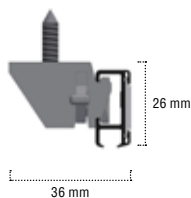

602 PLAFONDMONTAGE / MONTAGE AU PLAFOND

		11	60	
2027	Plafondsteun (kunststof)	€ 1,00	€ 1,10	/st /p
	Support plafond (plastique)	€ 0,90	€ 0,99	/st (100 st) /p (100 p)