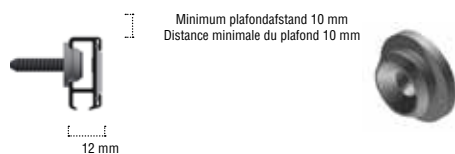

602 MUURMONTAGE / MONTAGE MURAL

11

2031

Muurclip (kunststof)
Clip mural (plastique)

€ 0,60

/st
/p

€ 0,54

/st (100 st)
/p (100 p)

602 RAIL & ACCESSOIRES

11

60

602

Profiel + zachte klittenband
Profil + bande agrippante douce

€ 19,30

€ 20,15

/m

€ 14,48

€ 15,12

/m (60 m)

1016

Eindkap (kunststof)
Embout (plastique)

€ 0,70

€ 0,70

/st
/p

€ 0,63

€ 0,63

/st (100 st)
/p (100 p)