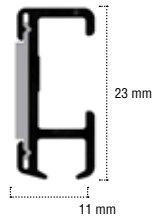

KLEUREN / COULEURS

-11
Wit mat
Blanc mat

-60
Zwart
Noir

EIGENSCHAPPEN / CARACTÉRISTIQUES

- Profiellengte 600 cm
- Profielgewicht 170 g/m
- Afstand tussen steunen ca. 60 cm
- Longueur du profil 600 cm
- Poids du profil 170 g/m
- Écart entre les supports environ 60 cm

VERBUIGINGEN / COURBURES

Horizontaal / Horizontale	R = 10 cm	R = 10 cm / X = min. 30 cm	R = min. 22,5 cm
Verticaal / Verticale	Niet mogelijk / Pas possible	Niet mogelijk / Pas possible	R = min. 50 cm