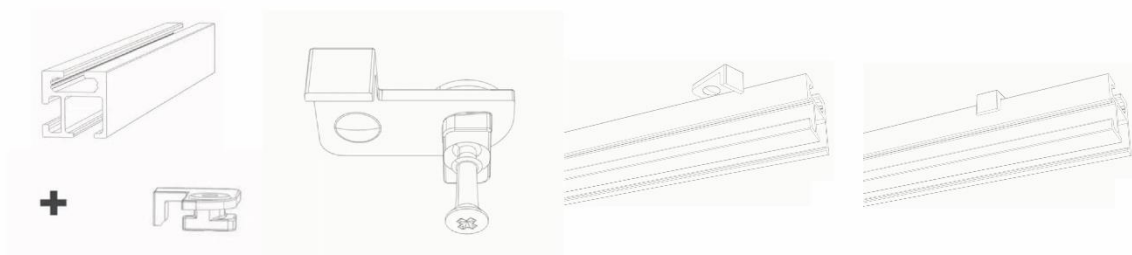

Tech Line productinnovatie

NIEUW: Kunststof spanner 11590-10

28

11590-10

Spanner (kunststof), PA = 6 mm
Bride (plastique), DP = 6 mm

€ 5,10

/st

/p

Deze nieuwe spanner past op allerlei BÜSCHE profielen:

- QUADRO 15x15 - QUADRO 20x20
- LIP 40
- PUR & COS
- Rails uit de Decoline Designed by BÜSCHE catalogus:
  Recto 40x15 - Oval 40 - Oval 70 - rond Ø20 mm -
  Ø24 mm

Niet geschikt voor Decoline profielen.

Perfect fit voor QUADRO 20x20

Decoline
Designed by
BÜSCHE