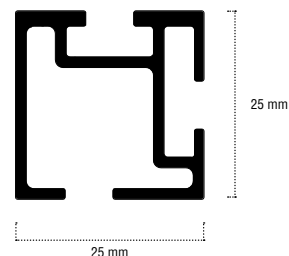

## EIGENSCHAPPEN / CARACTÉRISTIQUES

- Glijkanaal 6 mm (breedspoor)
- Profiellengte 590 cm
- Profielgewicht 450 g/m
- Niet verbuigbaar
- Canal de 6 mm (profil large)
- Longueur du profil 590 cm
- Poids du profil 450 g/m
- Non pliable

		1200	1060
			
X1		10 mm	8,5 mm