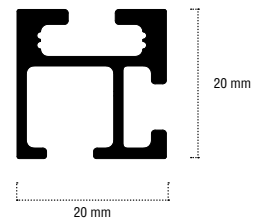

-328
Structuur wit
Blanc structure

-357
Structuur zwart
Noir structure

EIGENSCHAPPEN / CARACTÉRISTIQUES

- Glijkanaal 6 mm (breedspoor)
- Profiellengte 590 cm
- Profielgewicht 350 g/m
- Canal de 6 mm (profil large)
- Longueur du profil 590 cm
- Poids du profil 350 g/m

		1200	1060
	X1	10 mm	8,5 mm

VERBUIGINGEN / COURBURES

Horizontaal / Horizontale	R = 20 cm	R = 20 cm / X = min. 60 cm	Niet mogelijk / Pas possible
Verticaal / Verticale		Niet mogelijk / Pas possible	Niet mogelijk / Pas possible