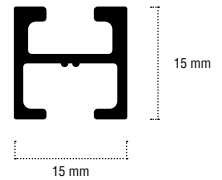

## EIGENSCHAPPEN / CARACTÉRISTIQUES

- Glijkanaal 6 mm (breedspoor)
- Profiellengte 590 cm
- Profielgewicht 230 g/m
- Canal de 6 mm (profil large)
- Longueur du profil 590 cm
- Poids du profil 230 g/m

		<b>1024</b>	<b>1060</b>
	X1	9 mm	8,5 mm

## VERBUIGINGEN / COURBURES

<b>Horizontaal / Horizontale</b>	R = 20 cm	R = 20 cm / X = min. 62,5 cm	Niet mogelijk / Pas possible
<b>Verticaal / Verticale</b>		Niet mogelijk / Pas possible	Niet mogelijk / Pas possible