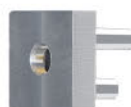

Rails Quadro

Quadro **15x15 mm**

Muurmontage met steun 11460
Met eindkap Natus 1241515
In kleur aluminium geborsteld -08

Montage mural avec support 11460
Avec capuchon Natus 1241515
En couleur aluminium brossé -08

Quadro 15x15 mm

EINDKAPPEN & -KNOPPEN / CAPUCHONS & EMBOUTS

Natus 1241515

PLAFONDSTEUNEN / SUPPORTS PLAFOND

PA/DP = 3 mm 11592

PA/DP = 15 mm 11473-15

PA/DP = 35 mm 11473-35

PA/DP = 43 mm 11473-50

MUURSTEUNEN / SUPPORTS MURAUX

MA/DM = 80 mm 11460

IDD-steun (aftrekmaat 5 mm) 1221515

Limon (5 mm à déduire) 1221515

KLEUREN / COULEURS

Aluminium geborsteld
Aluminium brossé
-08

Chroom
Chrome
-22

Wit
Blanc
-28