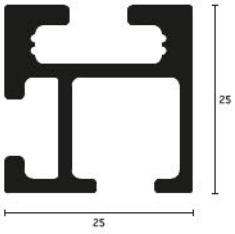

PROFIELDOORSNEDE / SECTION TRANSVERSALE

VERBUIGINGEN / COURBURES

Horizontaal
Horizontale

/

/

/

Verticaal
Verticale

/

/

/