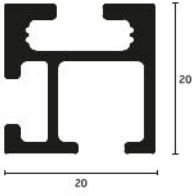

Zwart
Noir
-157

Antraciet
Anthracite
-170

Structuur wit
Blanc structure
-328

Structuur zwart
Noir structure
-357

PROFIELDOORSNEDE / SECTION TRANSVERSALE

VERBUIGINGEN / COURBURES

Horizontaal
Horizontale

/