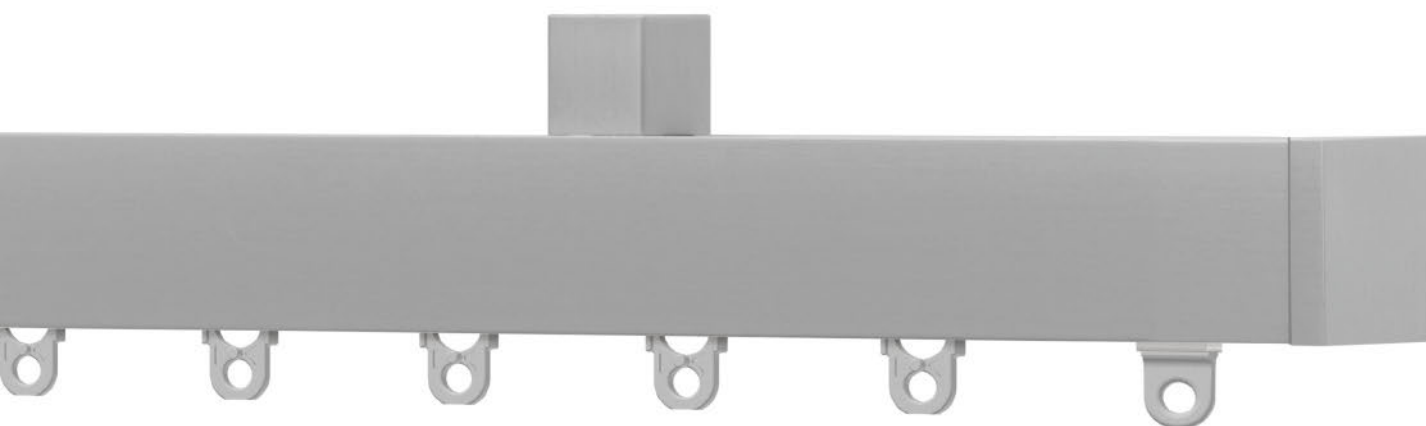

Quadro **25x25 mm**

Plafondmontage met steun 11473-15
Met eindap Natus 1242525
In kleur aluminium geborsteld -08

Montage plafond avec support 11473-15
Avec capuchon Natus 1242525
En couleur aluminium brossé -08