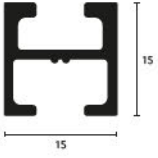

PROFIELDOORSNEDE / SECTION TRANSVERSALE

VERBUIGINGEN / COURBURES

Horizontaal
Horizontale

/

/

/

Verticaal
Verticale

/

/

/