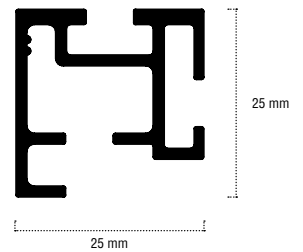

- Verborgen glijkanaal 6 mm (breedspoor)
- Profiellengte 590 cm
- Profielgewicht 440 g/m
- Niet verbuigbaar
- Canal caché de 6 mm (profil large)
- Longueur du profil 590 cm
- Poids du profil 440 g/m
- Non pliable

		723	976-25
	X1	11 mm	11 mm