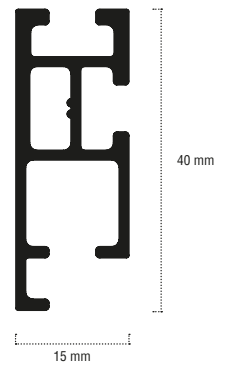

EIGENSCHAFTEN / FEATURES

- Verborgener Laufkanal 6 mm (Breitspur)
- Länge der Schiene 590 cm
- Schienengewicht 470 g/m
- Nicht biegsam
- Hidden channel 6 mm (wide track)
- Profile length 590 cm
- Profile weight 470 g/m
- Not bendable

723	976-25
X = 11 mm	X = 11 mm