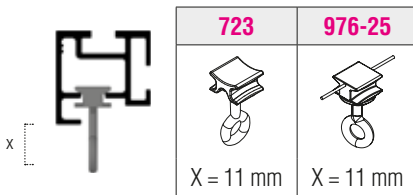

## EIGENSCHAFTEN / FEATURES

- Verborgener Laufkanal 6 mm (Breitspur)
- Länge der Schiene 590 cm
- Schienengewicht 440 g/m
- Nicht biegsam
- Hidden channel 6 mm (wide track)
- Profile length 590 cm
- Profile weight 440 g/m
- Not bendable