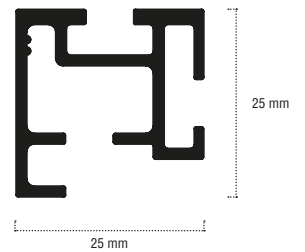

## EIGENSCHAFTEN / FEATURES

- Verborgener Laufkanal 6 mm (Breitspur)
- Länge der Schiene 590 cm
- Schienengewicht 440 g/m
- Nicht biegsam
- Hidden channel 6 mm (wide track)
- Profile length 590 cm
- Profile weight 440 g/m
- Not bendable