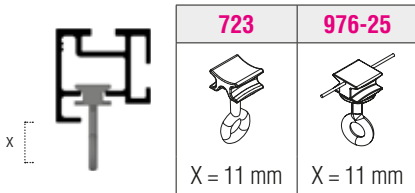

- Verborgen glijkanaal 6 mm (breedspoor)
- Profiellengte 590 cm
- Profielgewicht 440 g/m
- Niet verbuigbaar
- Canal caché de 6 mm (profil large)
- Longueur du profil 590 cm
- Poids du profil 440 g/m
- Non pliable