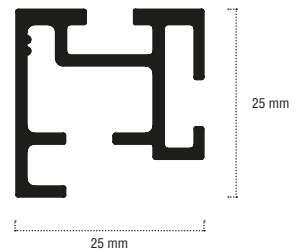

- Verborgen glijkanaal 6 mm (breedspoor)
- Profiellengte 590 cm
- Profielgewicht 440 g/m
- Niet verbuigbaar
- Canal caché de 6 mm (profil large)
- Longueur du profil 590 cm
- Poids du profil 440 g/m
- Non pliable