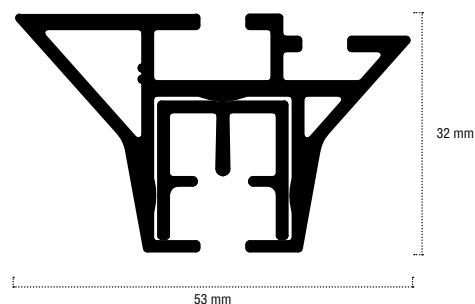

- Maximum gewicht per glijder is 1,5 kg.
- Maximum afstand tussen de glijders is 100 mm.
- De opgegeven gordijngewichten houden geen rekening met extra wrijving van de stof tegen de rail of over de vloer.
- Er werd rekening gehouden met een gordijnhoogte van 5 m. Bij een hogere hoogte, zwakt de kracht van de motor af.
- De rails moeten horizontaal gemonteerd worden.
- Le poids maximum par glisseur est de 1,5 kg.
- La distance maxigmale entre les glisseurs est de 100 mm.
- Les poids de rideaux spécifiés ne tiennent pas compte des frottement du tissu contre le rail ou sur le sol.
- Une hauteur de rideau de 5 m a été prise en compte. À une hauteur plus élevée, la puissance du moteur faiblit.
- Les rails doivent être montés horizontalement.

KLEUREN / COULEURS

-29
Mat nikkel
Nickel mat

-48
Mat wit
Blanc mat

-157
Mat zwart
Noir mat

EIGENSCHAPPEN / CARACTÉRISTIQUES

- Glijkanaal 6 mm (breedspoor)
- Profiellengte 590 cm
- Profielgewicht 900 g/m + 280 g/m
- Eveneens mogelijk als manuele rail
- Niet verbuigbaar
- Canal de 6 mm (profil large)
- Longueur du profil 590 cm
- Poids du profil 900 g/m + 280 g/m
- Egalement comme rail manuel
- Non pliable

	8809-52	966-25
X1	18 mm	11 mm

Gemotoriseerd / Motorisé:

Manueel / Manuel:

AFMETINGEN / DIMENSIONS

Somfy motor

Motor achter
Moteur arrière

Trietex motor

Motor achter
Moteur arrière