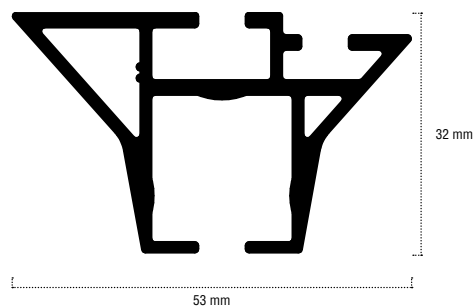

- Maximum gewicht per glijder is 1,5 kg.
- Maximum afstand tussen de glijders is 100 mm.
- De opgegeven gordijngewichten houden geen rekening met extra wrijving van de stof tegen de rail of over de vloer.
- Er werd rekening gehouden met een gordijnhoogte van 5 m. Bij een hogere hoogte, zwakt de kracht van de motor af.
- De rails moeten horizontaal gemonteerd worden.
- Le poids maximum par glisseur est de 1,5 kg.
- La distance maxigmale entre les glisseurs est de 100 mm.
- Les poids de rideaux spécifiés ne tiennent pas compte des frottement du tissu contre le rail ou sur le sol.
- Une hauteur de rideau de 5 m a été prise en compte. À une hauteur plus élevée, la puissance du moteur faiblit.
- Les rails doivent être montés horizontalement.

KLEUREN / COULEURS

-29
Mat nikkel
Nickel mat

-48
Mat wit
Blanc mat

-157
Mat zwart
Noir mat

EIGENSCHAPPEN / CARACTÉRISTIQUES

- Glijkanaal 6 mm (breedspoor)
- Profiellengte 590 cm
- Profielgewicht 900 g/m + 280 g/m
- Eveneens mogelijk als manuele rail
- Niet verbuigbaar
- Canal de 6 mm (profil large)
- Longueur du profil 590 cm
- Poids du profil 900 g/m + 280 g/m
- Egalement comme rail manuel
- Non pliable

	8809-52	966-25
X1	18 mm	11 mm

Gemotoriseerd / Motorisé:

Manueel / Manuel:

AFMETINGEN / DIMENSIONS

Somfy motor

Motor achter
Moteur arrière

Trietex motor

Motor achter
Moteur arrière