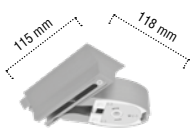

KLEUREN / COULEURS

-29
Mat nikkel
Nickel mat

-48
Mat wit
Blanc mat

-157
Mat zwart
Noir mat

EIGENSCHAPPEN / CARACTÉRISTIQUES

- Glijkanaal 6 mm (breedspoor)
- Profiellengte 590 cm
- Profielgewicht 900 g/m + 280 g/m
- Eveneens mogelijk als manuele rail
- Niet verbuigbaar
- Canal de 6 mm (profil large)
- Longueur du profil 590 cm
- Poids du profil 900 g/m + 280 g/m
- Egalement comme rail manuel
- Non pliable

	8809-52	966-25
X1	18 mm	11 mm

Gemotoriseerd / Motorisé:

Manueel / Manuel:

AFMETINGEN / DIMENSIONS

Somfy motor

Motor achter
Moteur arrière

Trietex motor

Motor achter
Moteur arrière