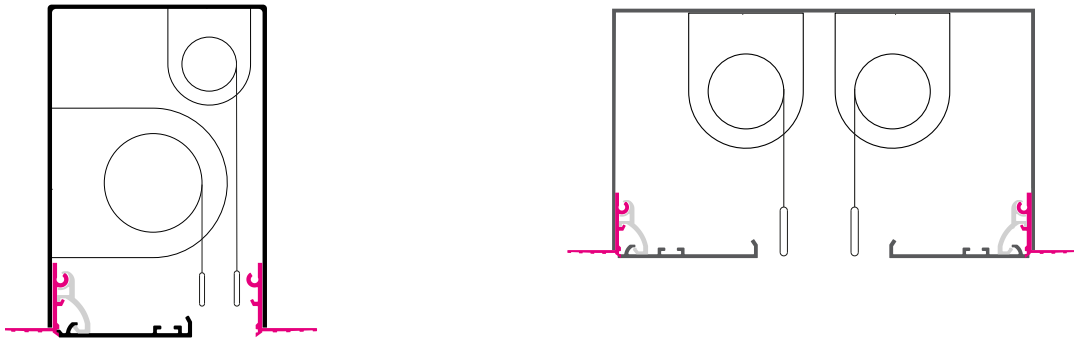

OVERZICHT

De standaard basisstukken worden verlijmd op een geplooid U-profiel op maat. **Onderstaand enkele voorbeelden:**

Zijflenzen

Accessoires

Te bepleisteren

Opstaand

Zichtbaar

Zonder

Geperforeerd

Kabeldoorvoertule (art. nr. 53120)

Boxverbinder (art. nr. 53100)

Afdekplaatverbinder (art. nr. 53010)

Eindkappen op maat

EIGENSCHAPPEN

Materiaal

Afdekplaat: Aluminium, EN 6063 T6
Box: Aluminium, EN AW-1050A