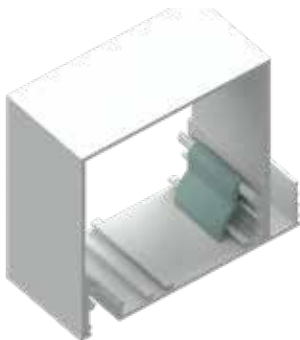

C-Collection

MAATWERK VOOR IEDERE SITUATIE

DESIGNED TO DISAPPEAR

Boxen op maat gemaakt om elk type raamdecoratie met een minimale visuele impact weg te werken. De box wordt in de afwerkfase in het plafond of de muur ingebouwd. Wanneer de ruimte afgewerkt is, wordt het rolgordijn geplaatst en wordt de box afgesloten met de scharnierende afdekplaat. Ideaal voor grote rolgordijnen, dubbele rolgordijnen of rolgordijnen die samenkomen in een geveltop.

Zichtbaar

Zonder

Geperforeerd

Kabeldoorvoertule (art. nr. 53120)

Boxverbinder (art. nr. 53100)

Afdekplaatverbinder (art. nr. 53010)

Eindkappen op maat

EIGENSCHAPPEN

Materiaal

Afdekplaat: Aluminium, EN 6063 T6
Box: Aluminium, EN AW-1050A

Uitvoering

Poedercoating wit (RAL 9016, 30% glans)

Naadloos na het schilderen

De flenzen kunnen bepleisterd worden zodat er na het schilderen enkel een haarfijn lijntje zichtbaar blijft tussen de box en het plafond of de muur.

Afdekplaat matchend met het plafond of de muur

De afdekplaat kan geleverd worden in elke gewenste RAL kleur of ter plaatse met een primer en afwerkingskleur overschilderd worden.

Veiligheidsscharnier voor de afdekplaat