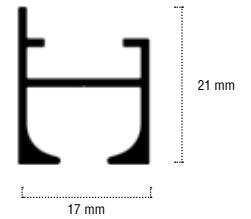

- Glijkanaal 6 mm (breedspoor)
- Profiellengte 600 cm
- Profielgewicht 224 g/m
- Met opstaande kant zodat steunen niet zichtbaar zijn aan de voorzijde
- Canal de 6 mm (profil large)
- Longueur du profil 600 cm
- Poids du profil 224 g/m
- Avec côté relevé pour que les supports ne soient pas visibles à l'avant

		1012	1200	1060
	X1	7 mm	10 mm	8,5 mm

VERBUIGINGEN / COURBURES

Horizontaal / Horizontale

-11/-60 R = 20 cm
-31/-81/-91 R = 30 cm

R = 20 cm / X = min. 65 cm
R = 30 cm / X = min. 96 cm

R = min. 55 cm

Verticaal / Verticale