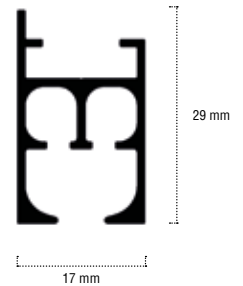

- Glijkanaal 6 mm (breedspoor)
- Profiellengte 600 cm
- Profielgewicht: 352 g/m
- Met opstaande kant zodat steunen niet zichtbaar zijn aan de voorzijde
- Mogelijk met koordbediening
- Canal de 6 mm (profil large)
- Longueur du profil 600 cm
- Poids du profil: 352 g/m
- Avec côté relevé pour que les supports ne soient pas visibles à l'avant
- Possible avec commande par cordon

	1012	1200	1060
			
X1	7 mm	10 mm	8,5 mm

VERBUIGINGEN / COURBURES

Horizontaal / Horizontale

-11/-60 R = 20 cm
-50/-81/-91 R = 30 cm

R = 20 cm / X = min. 65 cm
R = 30 cm / X = min. 96 cm

R = min. 55 cm

Verticaal / Verticale