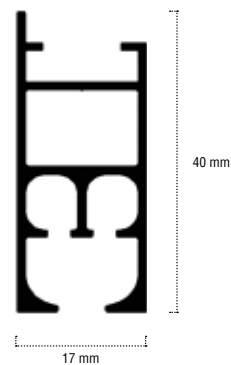

## EIGENSCHAPPEN / CARACTÉRISTIQUES

- Glijkanaal 6 mm (breedspoor)
- Profiellengte 600 cm
- Profielgewicht 460 g/m
- Met opstaande kant zodat steunen niet zichtbaar zijn aan de voorzijde
- Mogelijk met koordbediening
- Canal de 6 mm (profil large)
- Longueur du profil 600 cm
- Poids du profil 460 g/m
- Avec côté relevé pour que les supports ne soient pas visibles à l'avant
- Possible avec commande par cordon

	1012	1200	1060
X1	7 mm	10 mm	8,5 mm

## VERBUIGINGEN / COURBURES

<b>Horizontaal / Horizontale</b>	-11 R = 20 cm -50/-60/-81/-91 R = 30 cm	R = 20 cm / X = min. 65 cm R = 30 cm / X = min. 96 cm	R = min. 55 cm
<b>Verticaal / Verticale</b>		Niet mogelijk / Pas possible	Niet mogelijk / Pas possible