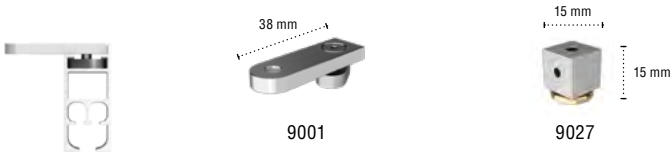

Palladium geborsteld
Palladium brossé
-81

Titanium geborsteld
Titium brossé
-91

Antraciet
Anthracite
-170

AFMETINGEN / MESURES

PLAFOND MONTAGE / MONTAGE PLAFOND

MUUR MONTAGE / MONTAGE MURAL