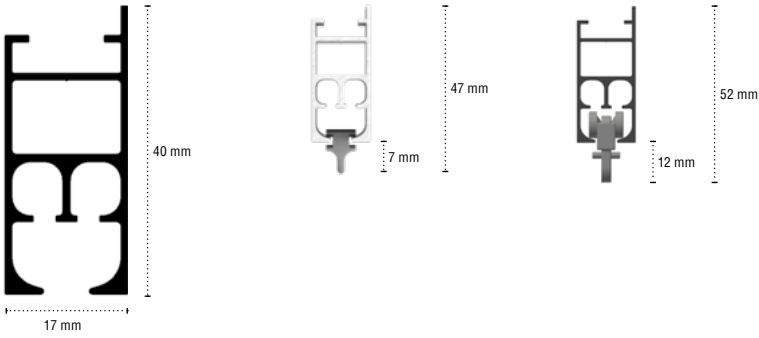

AFMETINGEN / MESURES