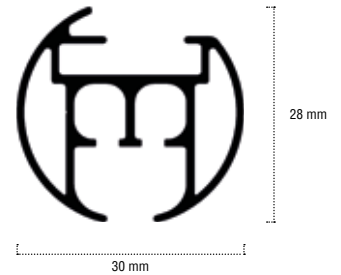

- Glijkanaal 6 mm (breedspoor)
- Profiellengte 600 cm
- Profielgewicht 505 g/m
- Met opstaande kant zodat steunen niet zichtbaar zijn aan de voorzijde
- Mogelijk met koordbediening
- Canal de 6 mm (profil large)
- Longueur du profil 600 cm
- Poids du profil 505 g/m
- Avec côté relevé pour que les supports ne soient pas visibles à l'avant
- Possible avec commande par cordon

	1012	1200	1060
			
X1	7 mm	10 mm	8,5 mm

VERBUIGINGEN / COURBURES

Horizontaal / Horizontale	-11/-60 R = 20 cm -50/-81/-91 R = 30 cm	R = 20 cm / X = min. 62 cm R = 30 cm / X = min. 92 cm	R = min. 55 cm
Verticaal / Verticale		Niet mogelijk / Pas possible	Niet mogelijk / Pas possible