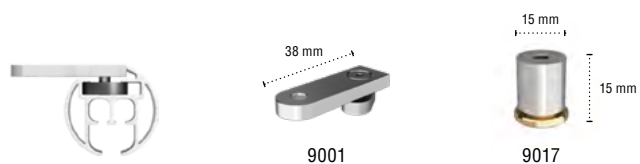

Palladium geborsteld
Palladium brossé
-81

Titanium geborsteld
Titium brossé
-91

Antraciet
Anthracite
-170

AFMETINGEN / MESURES

PLAFONDMONTAGE / MONTAGE PLAFOND

MUORMONTAGE / MONTAGE MURAL