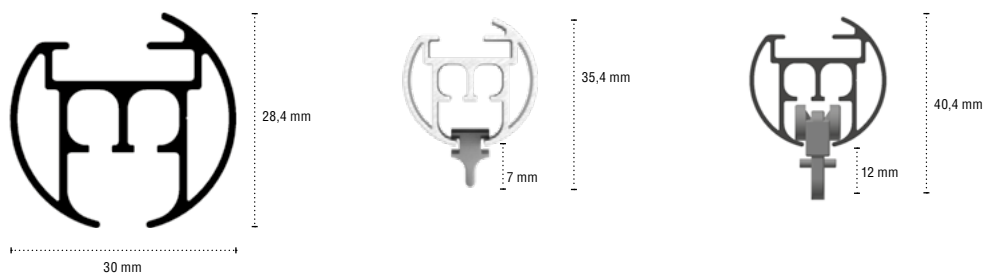

AFMETINGEN / MESURES