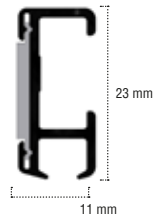

KLEUREN / COULEURS

-11
Wit mat
Blanc mat

-60
Zwart
Noir

EIGENSCHAPPEN / CARACTÉRISTIQUES

- Profiellengte 600 cm
- Profielgewicht 170 g/m
- Afstand tussen steunen ca. 60 cm
- Longueur du profil 600 cm
- Poids du profil 170 g/m
- Écart entre les supports environ 60 cm

VERBUIGINGEN / COURBURES

Retour naar de muur
Retour au mur

Bocht
Courbe

Doorlopende verbuiging
Courbe continue

Horizontaal	Horizontale	R = 10 cm	R = 10 cm X = min. 30 cm	R = min. 22,5 cm
Verticaal	Verticale	Niet mogelijk / Pas possible	Niet mogelijk / Pas possible	R = min. 50 cm