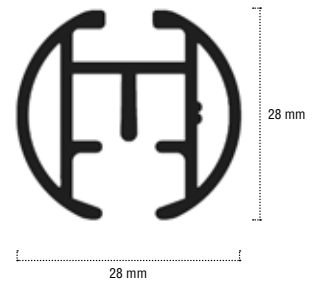

503

KLEUREN / COULEURS

-22
Chroom
Chrome

-29
Nikkel mat
Nickel mat

-157
Zwart
Noir

EIGENSCHAPPEN / CARACTÉRISTIQUES

- Glijkanaal 6 mm (breedspoor)
- Profiellengte 590 cm
- Profielgewicht 495 g/m
- Eveneens mogelijk als manuele rail
- Niet verbuigbaar
- Canal de 6 mm (profil large)
- Longueur du profil 590 cm
- Poids du profil 495 g/m
- Egalement comme rail manuel
- Non pliable

		8809-52	966-25
	X1		
	X1	18 mm	11 mm

AFMETINGEN / DIMENSIONS

Somfy motor

Motor achter
Moteur arrière

Trietex motor

Motor achter
Moteur arrière