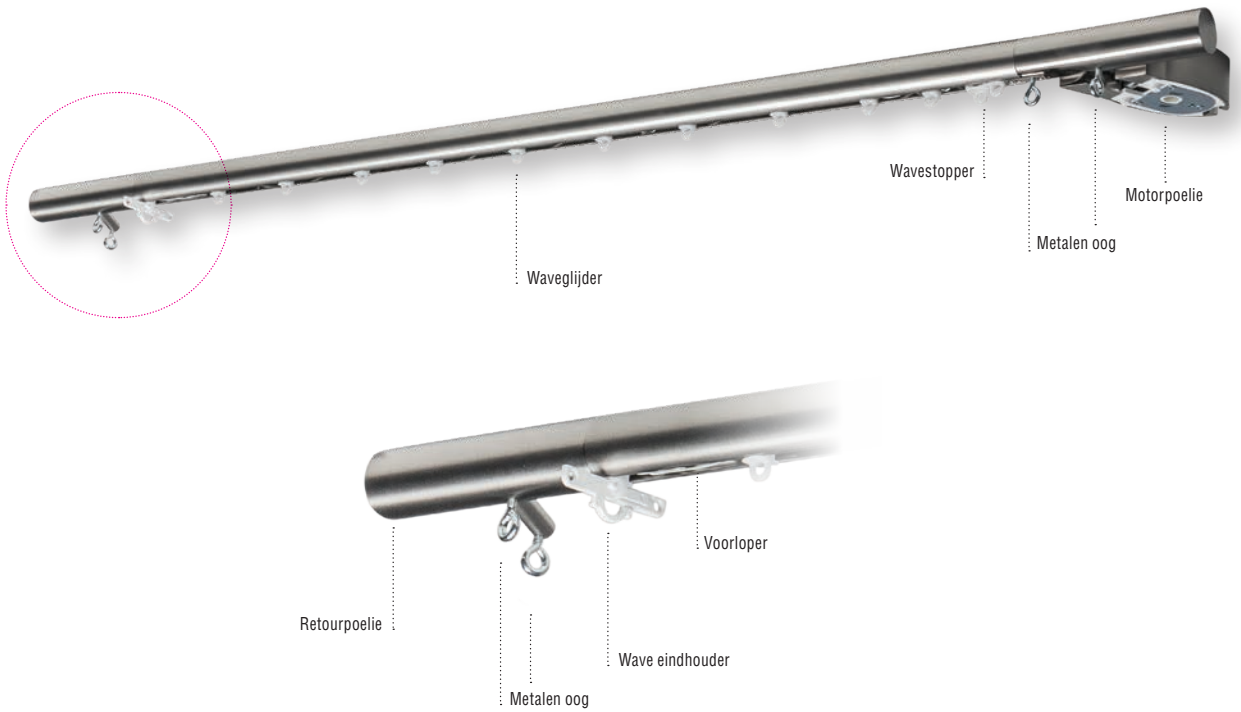

WAVE CONFECTIE - ENKEL PAKKET