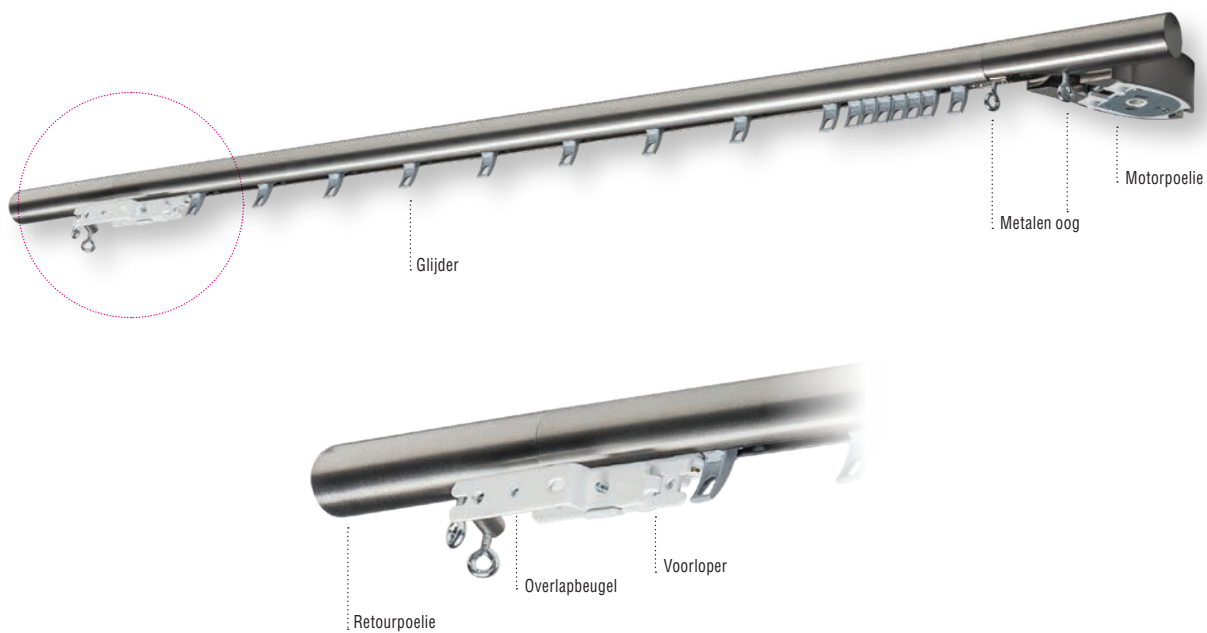

GLIJDERS - ENKEL PAKKET