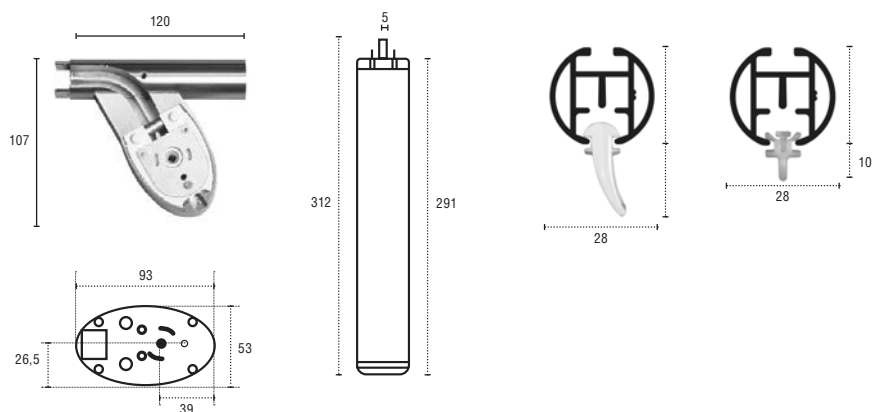

## AFMETINGEN

Batterijmotor: L = + 17

## MONTAGERICHTLIJNEN

Plafondmontage met steun 11592

Muurmontage met steun 11670 -120 (12 cm)

## TECHNISCHE SPECIFICATIES

	Via schakelaar/domotica		Via afstandsbediening RTS		
	35 WT	60 WT	35 RTS	60 RTS	45 WF BATTERY
Type motor	5091	5094	5093	5096	5099
Netstroom	230 V	230 V	230 V	230 V	30 V
Stroomsterkte	0,30 A	0,40 A	0,30 A	0,40 A	1,8 A
Snelheid	standaard: 15 cm/sec instelbaar: 12,5-20 cm/sec	standaard: 15 cm/sec instelbaar: 12,5-20 cm/sec	standaard: 15 cm/sec instelbaar: 12,5-20 cm/sec	standaard: 15 cm/sec instelbaar: 12,5-20 cm/sec	standaard: 12,5 cm/sec instelbaar: 12,5-20 cm/sec
Geluidsniveau	< 50 dB	< 44 dB	< 50 dB	< 44 dB	< 44 dB
Ingebouwde ontvanger	/	/	x	x	x
Voedingskabels	4	4	3	3	/
Kabellengte	150 cm	150 cm	150 cm	150 cm	/
Handmatig	x	x	x	x	x
Soft start/stop	x	x	x	x	x
Touch motion	/	/	x	x	x
Eindpositie instelbaar	/	/	x	x	x
Eindpositie automatisch	x	x	x	x	x
Motorintegratie in het plafond	x	x	x	x	/
Vermogen	70 W	90 W	70 W	90 W	54 W
Horizontaal verbuigen	/	/	/	/	/

Maximale lengte voor deze rail is 620 cm inclusief de poelies.

Voor handleidingen, bestelformulieren, garantievoorwaarden en FAQ, zie [www.decoline.com](http://www.decoline.com)