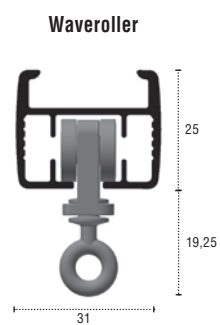

## AFMETINGEN

Batterijmotor: L= + 17