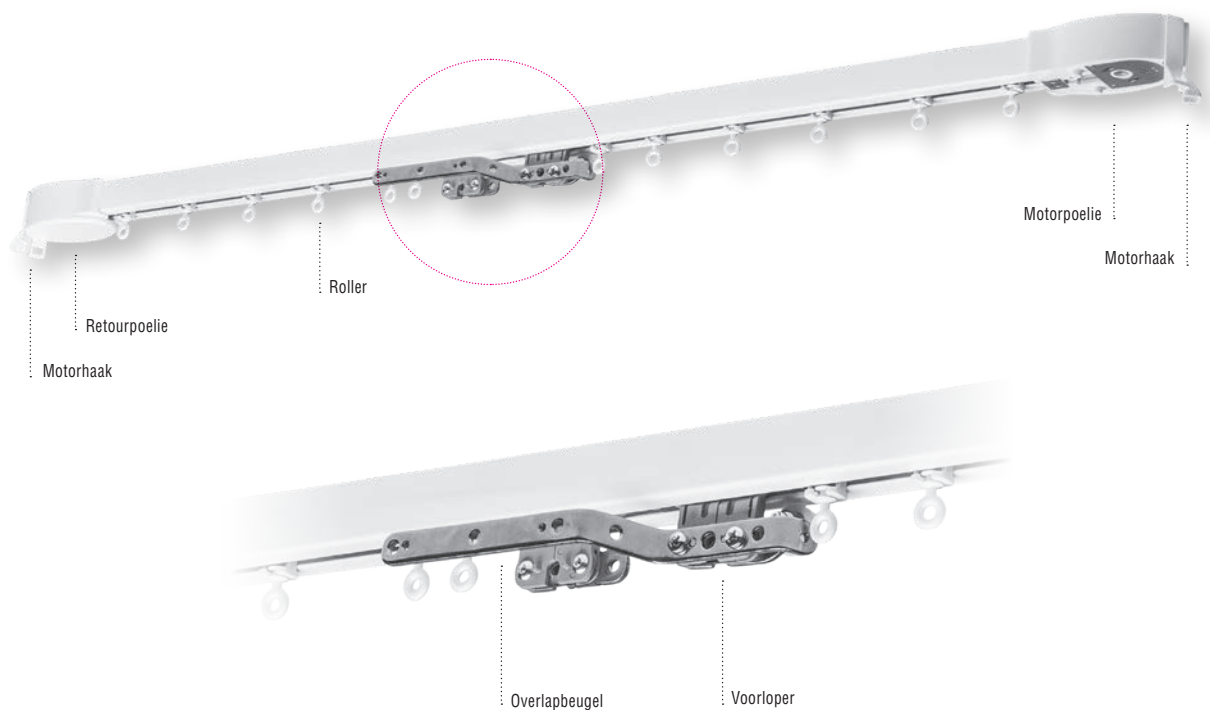

ROLLERS - MIDDENSLUITING