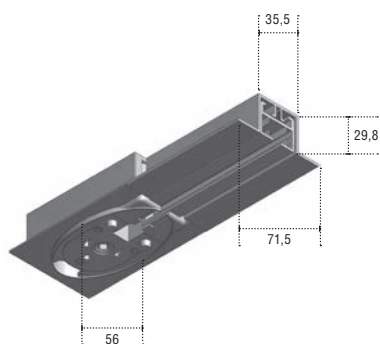

## AFMETINGEN

Batterijmotor: L= + 17

## MONTAGERICHTLIJNEN

Plafondmontage met **spanner 5195**

Muurmontage met **steun 3202** (7-11 cm)

Inbouwprofiel