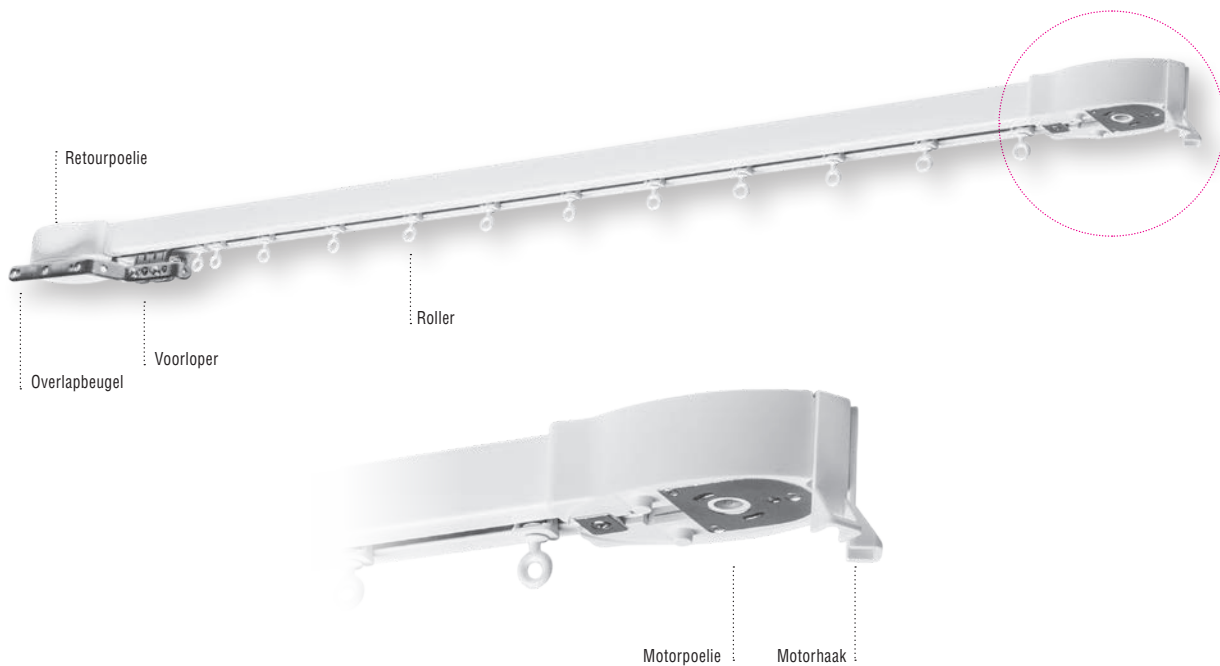

ROLLERS - ENKEL PAKKET