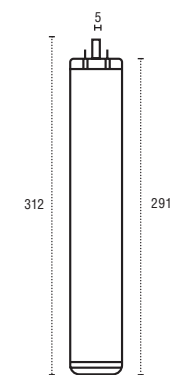

## AFMETINGEN

Batterijmotor: L= + 17

## TECHNISCHE SPECIFICATIES

	Via schakelaar/domotica		Via afstandsbediening RTS		
	35 WT	60 WT	35 RTS	60 RTS	45 WF BATTERY
Type motor	5091	5094	5093	5096	5099
Netstroom	230 V	230 V	230 V	230 V	30 V
Stroomsterkte	0,30 A	0,40 A	0,30 A	0,40 A	1,80 A
Snelheid	standaard: 15 cm/sec instelbaar: 12,5-20 cm/sec	standaard: 15 cm/sec instelbaar: 12,5-20 cm/sec	standaard: 15 cm/sec instelbaar: 12,5-20 cm/sec	standaard: 15 cm/sec instelbaar: 12,5-20 cm/sec	standaard: 12,5 cm/sec instelbaar: 12,5-20 cm/sec
Geluidsniveau	< 50 dB	< 44 dB	< 50 dB	< 44 dB	< 44 dB
Ingebouwde ontvanger	/	/	x	x	x
Voedingskabels	4	4	3	3	/
Kabellengte	150 cm	150 cm	150 cm	150 cm	/
Handmatig	x	x	x	x	x
Soft start/stop	x	x	x	x	x
Touch motion	/	/	x	x	x
Eindpositie instelbaar	/	/	x	x	x
Eindpositie automatisch	x	x	x	x	x
Motorintegratie in het plafond	x	x	x	x	/
Vermogen	70 W	90 W	70 W	90 W	54 W
Horizontaal verbuigen	x	x	x	x	x