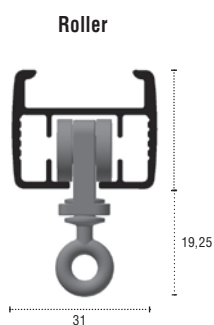

## AFMETINGEN

Batterijmotor: L= + 17