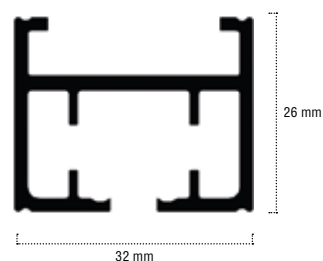

501 Trietex

KLEUREN / COULEURS

-10
Wit
Blanc

EIGENSCHAPPEN / CARACTÉRISTIQUES

- Glijkanaal 6 mm (breedspoor)
- Profiellengte 700 cm
- Profielgewicht 589 g/m
- Niet verbuigbaar
- Geschikt voor:
 - Zware toepassingen
 - Schuin geplaatste toepassingen
- Canal de 6 mm (profil large)
- Longueur du profil 700 cm
- Poids du profil 589 g/m
- Non pliable
- Convient à:
 - Applications très lourds
 - Applications inclinés

AFMETINGEN / DIMENSIONS