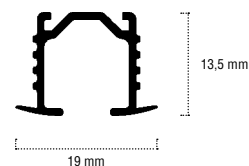

216 (Inbouw / encastrable)

KLEUREN / COULEURS

-11
Wit mat
Blanc mat

-60
Zwart
Noir

EIGENSCHAPPEN / CARACTÉRISTIQUES

- Glijkanaal 6 mm (breedspoor)
- Inbouwrail, bij voorkeur uitzetren in hout
- Profiellengte 600 cm
- Profielgewicht 152 g/m
- Perforatie iedere 20 cm
- Canal de 6 mm (profil large)
- Rail encastrable. Fraisage dans du bois, de préférence.
- Longueur du profil 600 cm
- Poids du profil 152 g/m
- Perforation tous les 20 cm

	1012	1200	1060
			
X1	7 mm	10 mm	8,5 mm

VERBUIGINGEN / COURBURES

Horizontaal / Horizontale

R = 10 cm (standaard/standard)
of/ou 20 cm

R = 10 cm / X = min. 29,5 cm
of/ou R = 20 cm / X = min. 64 cm

R = min. 20,5 cm