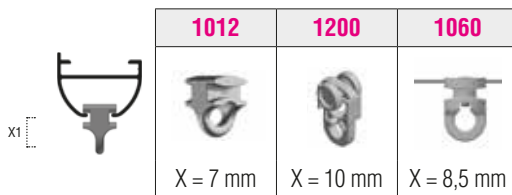

215

FARBEN / COLOURS

-11
Weiß matt
White matt

-60
Schwarz
Black

RAL
RAL-Farbe
RAL color
Preis auf Anfrage
Price on request

EIGENSCHAFTEN / FEATURES

- Laufkanal 6 mm (Breitspur)
- Länge der Schiene 600 cm
- Schienengewicht 172 g/m
- Abstand zwischen den Trägern ca. 40 cm
- Mit erhöhte Seite damit Träger vorne nicht sichtbar sind
- Channel 6 mm (wide track)
- Profile length 600 cm
- Profile weight 172 g/m
- Distance between brackets approx. 40 cm
- With raised edge so that supports are not visible at the front

BIEGUNGEN / BENDS

Rücklauf zur Wand
Return to the wall

Bogen
Bend

Kreisbogen
Continuous bending

Horizontal

R = 10 cm (Standard)
oder/or 20 cm

R = 10 cm / X = min. 30 cm
oder/or R = 20 cm / X = min. 57 cm

R = min. 32 cm