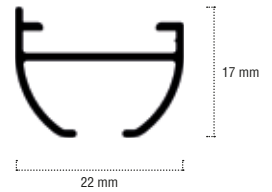

215

FARBEN / COLOURS

-11
Weiß matt
White matt

-60
Schwarz
Black

RAL
RAL-Farbe
RAL color
Preis auf Anfrage
Price on request

EIGENSCHAFTEN / FEATURES

- Laufkanal 6 mm (Breitspur)
- Länge der Schiene 600 cm
- Schienengewicht 172 g/m
- Abstand zwischen den Trägern ca. 40 cm
- Mit erhöhte Seite damit Träger vorne nicht sichtbar sind
- Channel 6 mm (wide track)
- Profile length 600 cm
- Profile weight 172 g/m
- Distance between brackets approx. 40 cm
- With raised edge so that supports are not visible at the front

BIEGUNGEN / BENDS

Rücklauf zur Wand
Return to the wall

Bogen
Bend

Kreisbogen
Continuous bending

Horizontal

R = 10 cm (Standard)
oder/or 20 cm

R = 10 cm / X = min. 30 cm
oder/or R = 20 cm / X = min. 57 cm

R = min. 32 cm