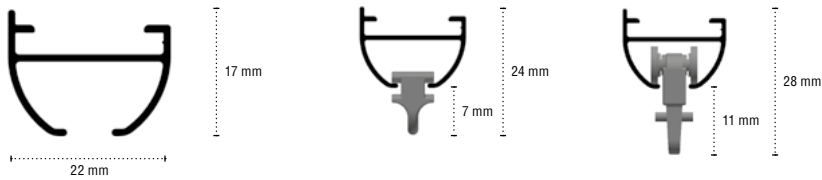

215

EIGENSCHAPPEN / CARACTÉRISTIQUES

Glijkanaal 6 mm
Voor lichte tot
middelzware gordijnen
Profiellengte 600 cm

Profielgewicht 172 g/m
Extrusie volgens EN-755-9
Legering volgens EN AW-6060 T66

Profil large 6 mm
Pour des rideaux de poids
léger ou moyen
Longueur du profil 600 cm

Poids du profil 172 g/m
Extrusion selon EN-755-9
Alliage selon EN AW-6060 T66

AFMETINGEN / MESURES

PLAFONDMONTAGE / MONTAGE PLAFOND

2033

2012

VERBUIGINGEN / COURBURES

R1 = 10 cm

X = min. 35 cm

R2 = min. 15 cm

Horizontaal / Horizontale

Verticaal / Verticale

/

/

/

KLEUREN / COULEURS

Wit mat
Blanc mat
-11