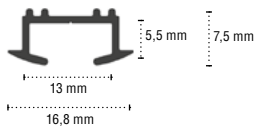

## EIGENSCHAPPEN / CARACTÉRISTIQUES

Glijkanaal 6 mm  
Voor lichte tot middelzware gordijnen  
Profiellengte 600 cm  
Profielgewicht 93 g/m  
Extrusie volgens EN-755-9  
Legering volgens EN AW-6060 T66  
Inbouwrail

Profil large 6 mm  
Pour des rideaux légers au moyens  
Longueur du profil 600 cm  
Poids du profil 93 g/m  
Extrusion selon EN-755-9  
Alliage selon EN AW-6060 T66  
Rail à encastrer

## AFMETINGEN / MESURES

## VERBUIGINGEN / COURBURES

**Horizontaal / Horizontale**

R1 = 10 cm

X = min. 28 cm

/

**Verticaal / Verticale**

R1 = 10 cm

X = min. 28 cm