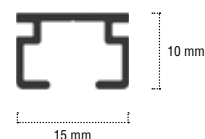

KLEUREN / COULEURS

-00
Aluminium

-11
Wit mat
Blanc mat

-60
Zwart
Noir

EIGENSCHAPPEN / CARACTÉRISTIQUES

- Glijkanaal 6 mm (breedspoor)
- Profiellengte 600 cm
- Profielgewicht 126 g/m
- Afstand tussen steunen ca. 40 cm
- Perforatie iedere 10 cm
- Canal de 6 mm (profil large)
- Longueur du profil 600 cm
- Poids du profil 126 g/m
- Écart entre les supports environ 40 cm
- Perforation tous les 10 cm

		1012	1060
	X1	7 mm	8,5 mm

VERBUIGINGEN / COURBURES

Horizontaal / Horizontale R = 10 cm

R = 10 cm / X = min. 30 cm

R = min. 22,5 cm

Verticaal / Verticale

R = 10 cm / X = min. 30 cm

R = min. 22,5 cm