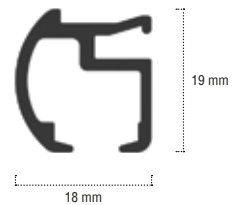

FARBEN / COLOURS

-00
Aluminium

-11
Weiß matt
White matt

EIGENSCHAFTEN / FEATURES

- Laufkanal 6 mm (Breitspur)
- Länge der Schiene 600 cm
- Schienengewicht 266 g/m
- Abstand zwischen den Trägern ca. 60 cm
- Channel 6 mm (wide track)
- Profile length 600 cm
- Profile weight 266 g/m
- Distance between brackets approx. 60 cm

	1012	1200	1060
			
	X = 7 mm	X = 10 mm	X = 8,5 mm

BIEGUNGEN / BENDS

Rücklauf zur Wand
Return to the wall

Bogen
Bend

Kreisbogen
Continuous bending

Horizontal

R = 20 cm

R = 20 cm / X = min. 60 cm
keine Innenkurve / no inner bend