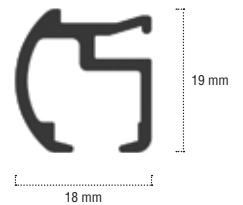

KLEUREN / COULEURS

-00
Aluminium

-11
Wit mat
Blanc mat

EIGENSCHAPPEN / CARACTÉRISTIQUES

- Glijkanaal 6 mm (breedspoor)
- Profiellengte 600 cm
- Profielgewicht 266 g/m
- Afstand tussen steunen ca. 60 cm
- Canal de 6 mm (profil large)
- Longueur du profil 600 cm
- Poids du profil 266 g/m
- Écart entre les supports environ 60 cm

	1012	1200	1060
X1			
	X = 7 mm	X = 10 mm	X = 8,5 mm

VERBUIGINGEN / COURBURES

Horizontaal / Horizontale R = 20 cm

R = 20 cm / X = min. 60 cm
geen binnenbocht / pas de courbe intérieure

Verticaal / Verticale