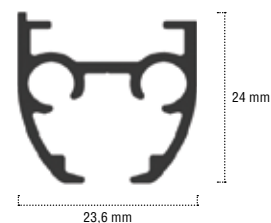

KLEUREN / COULEURS

-00
Aluminium

-11
Wit mat
Blanc mat

-50
Brons
Bronze

EIGENSCHAPPEN / CARACTÉRISTIQUES

- Glijkanaal 6 mm (breedspoor)
- Profiellengte 600 cm
- Profielgewicht 386 g/m
- Afstand tussen steunen ca. 60 cm
- Mogelijk met koordbediening
- Blinde montage
- Canal de 6 mm (profil large)
- Longueur du profil 600 cm
- Poids du profil 386 g/m
- Écart entre les supports environ 60 cm
- Possible avec commande par cordon
- Montage invisible

VERBUIGINGEN / COURBURES

Horizontaal / Horizontale	R = 20 cm	R = 20 cm / X = min. 57,5 cm	R = min. 27,5 cm
Verticaal / Verticale	Niet mogelijk / Pas possible	R = 20 cm / X = min. 57,5 cm	R = min. 27,5 cm