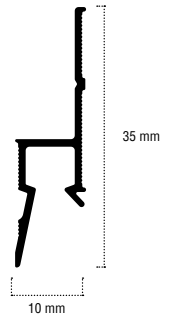

114 Deco Rail

- De Deco Rail is een ophangstelsel voor schilderijen en wanddecoraties die achter de kroonlijst (kooflijst) wordt gemonteerd. Het ophangstelsel is hierdoor niet zichtbaar, maar biedt wel degelijk alle voordelen van een flexibel ophangstelsel.
- De Deco-Rail wordt rechtstreeks aan de wand geschroefd. Vervolgens wordt hierop de kroonlijst (niet inbegrepen) aangebracht.
- Strak afgewerkte wanden blijven onbeschadigd en het is altijd mogelijk om schilderijen op te hangen en te verplaatsen.
- Voor kroonlijsten vanaf 35 mm hoog van ORAC en andere merken (niet inbegrepen)
- Rail is voorzien van lijmribbels
- Direct op de muur geschroefd om beweging en barsten te voorkomen.
- La cimaise Deco Rail est une cimaise pour tableaux et décorations murales à installer derrière une corniche. Elle est ainsi invisible mais offre néanmoins tous les avantages d'un système de suspension flexible.
- Deco-Rail se visse directement au mur, avant d'appliquer la corniche (non-incluse).
- Les murs à la finition sobre restent intacts tandis que vous pouvez à tout moment suspendre et déplacer des tableaux.
- Pour corniches à partir de 35 mm de hauteur ORAC ainsi que d'autres marques (non-incluses).
- Le rail est pourvu de stries de colle.
- Se visse directement au mur pour éviter les mouvements et les fissures..

KLEUREN / COULEURS

-99

Wit primer
Primaire blanc
(RAL 9016)

EIGENSCHAPPEN / CARACTÉRISTIQUES

- Profiellengte 200 cm
- Profielgewicht 155 g/m
- Draagkracht 20 kg/m
- 3 schroeven per meter
- Perforatie iedere 25 cm
- Longueur du profil 200 cm
- Poids du profil 155 g/m
- Capacité de charge 20 kg/m
- 3 vis par mètre
- Perforation tous les 25 cm