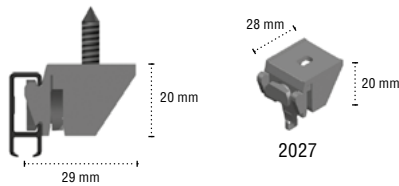

EIGENSCHAPPEN / CARACTÉRISTIQUES

Glijkanaal 4 mm
Voor lichte gordijnen
Profiellengtes 600 cm & 400 cm
(enkel kleur -10)

Profielgewicht 170 g/m
Extrusie volgens EN-755-9
Legering volgens EN AW-6060 T66

Profil étroit 4 mm
Pour des rideaux légers
Longueur des profils 600 cm & 400 cm
(couleur -10)

Poids du profil 170 g/m
Extrusion selon EN-755-9
Alliage selon EN AW-6060 T66

AFMETINGEN / MESURES

PLAFOND MONTAGE / MONTAGE PLAFOND

MUUR MONTAGE / MONTAGE MURAL

Winkelhaak + steun
Equerre + support

	X=	H=
3051 + 2027	6,3 cm	4,0 cm
3061 + 2027	8,8 cm	4,0 cm
3071 + 2027	11,3 cm	4,0 cm
3081 + 2027	16,3 cm	4,0 cm

VERBUIGINGEN / COURBURES

R1 = 10 cm (standaard) of 20 cm
R1 = 10 cm (standard) ou 20 cm

X = min. 30 cm

R2 = min. 22,5 cm

Horizontaal
Horizontale

Verticaal
Verticale

KLEUREN / COULEURS

Aluminium geanodiseerd
Aluminium anodisé
-00