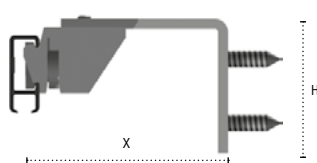

EIGENSCHAPPEN / CARACTÉRISTIQUES

Glijkanaal 4 mm
Voor lichte gordijnen
Profiellengtes 600 cm & 400 cm
(enkel kleur -10)

Profielgewicht 170 g/m
Extrusie volgens EN-755-9
Legering volgens EN AW-6060 T66

Profil étroit 4 mm
Pour des rideaux légers
Longueur des profils 600 cm & 400 cm
(couleur -10)

Poids du profil 170 g/m
Extrusion selon EN-755-9
Alliage selon EN AW-6060 T66

AFMETINGEN / MESURES

PLAFOND MONTAGE / MONTAGE PLAFOND

MUUR MONTAGE / MONTAGE MURAL

Winkelhaak + steun
Equerre + support

	X=	H=
3051 + 2027	6,3 cm	4,0 cm
3061 + 2027	8,8 cm	4,0 cm
3071 + 2027	11,3 cm	4,0 cm
3081 + 2027	16,3 cm	4,0 cm

VERBUIGINGEN / COURBURES

R1 = 10 cm (standaard) of 20 cm
R1 = 10 cm (standard) ou 20 cm

X = min. 30 cm

R2 = min. 22,5 cm

Horizontaal
Horizontale

Verticaal
Verticale

KLEUREN / COULEURS

Aluminium geanodiseerd
Aluminium anodisé
-00