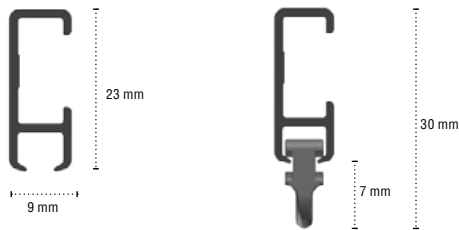

EIGENSCHAPPEN / CARACTÉRISTIQUES

Glijkanaal 4 mm
Voor lichte gordijnen
Profiellengtes 600 cm & 400 cm
(enkel kleur -10)

Profielgewicht 170 g/m
Extrusie volgens EN-755-9
Legering volgens EN AW-6060 T66

Profil étroit 4 mm
Pour des rideaux légers
Longueur des profils 600 cm & 400 cm
(couleur -10)

Poids du profil 170 g/m
Extrusion selon EN-755-9
Alliage selon EN AW-6060 T66

AFMETINGEN / MESURES

PLAFOND MONTAGE / MONTAGE PLAFOND

MUUR MONTAGE / MONTAGE MURAL

Winkelhaak + steun
Equerre + support

	X=	H=
3051 + 2027	6,3 cm	4,0 cm
3061 + 2027	8,8 cm	4,0 cm
3071 + 2027	11,3 cm	4,0 cm
3081 + 2027	16,3 cm	4,0 cm

VERBUIGINGEN / COURBURES

R1 = 10 cm (standaard) of 20 cm
R1 = 10 cm (standard) ou 20 cm

X = min. 30 cm

R2 = min. 22,5 cm

Horizontaal
Horizontale

Verticaal
Verticale

KLEUREN / COULEURS

Aluminium geanodiseerd
Aluminium anodisé
-00