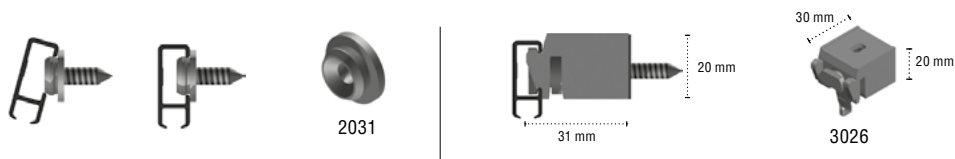

EIGENSCHAPPEN / CARACTÉRISTIQUES

Glijkanaal 4 mm
Voor lichte gordijnen
Profiellengtes 600 cm & 400 cm
(enkel kleur -10)

Profielgewicht 170 g/m
Extrusie volgens EN-755-9
Legering volgens EN AW-6060 T66

Profil étroit 4 mm
Pour des rideaux légers
Longueur des profils 600 cm & 400 cm
(couleur -10)

Poids du profil 170 g/m
Extrusion selon EN-755-9
Alliage selon EN AW-6060 T66

AFMETINGEN / MESURES

PLAFOND MONTAGE / MONTAGE PLAFOND

MUUR MONTAGE / MONTAGE MURAL

Winkelhaak + steun
Equerre + support

	X=	H=
3051 + 2027	6,3 cm	4,0 cm
3061 + 2027	8,8 cm	4,0 cm
3071 + 2027	11,3 cm	4,0 cm
3081 + 2027	16,3 cm	4,0 cm

VERBUIGINGEN / COURBURES

R1 = 10 cm (standaard) of 20 cm
R1 = 10 cm (standard) ou 20 cm

X = min. 30 cm

R2 = min. 22,5 cm

Horizontaal
Horizontale

Verticaal
Verticale

KLEUREN / COULEURS

Aluminium geanodiseerd
Aluminium anodisé
-00